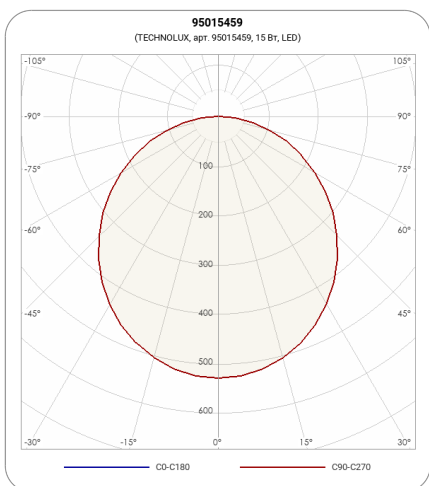

ОБЛАСТЬ ПРИМЕНЕНИЯ

- Учреждения здравоохранения
- Столовые, кафе, предприятия быстрого питания
- Торговые залы, магазины
- Авиа и железнодорожные вокзалы
- Офисы, административные здания
- Учебные заведения

УСТАНОВКА

- Встраиваемый или накладной монтаж