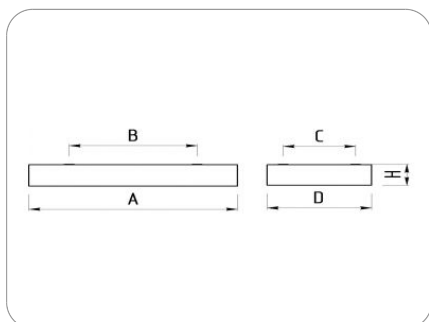

ОБЛАСТЬ ПРИМЕНЕНИЯ

- Учреждения здравоохранения
- Столовые, кафе, предприятия быстрого питания
- Торговые залы, магазины
- Авиа и железнодорожные вокзалы
- Офисы, административные здания
- Учебные заведения

УСТАНОВКА

- Встраиваемый или накладной монтаж