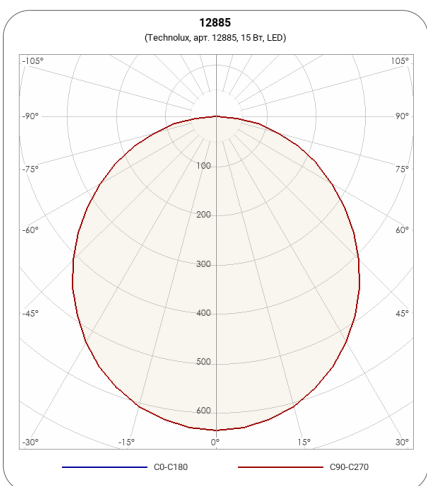

### ХАРАКТЕРИСТИКИ

Потребляемая мощность 15 Вт

Световой поток 1800 лм

Световая эффективность 120 лм/Вт

Световая температура 4000 К

Индекс цветопередачи (CRI) 80

Оптическая система Опал

Степень защиты IP54

Класс защиты I класс

Габаритные размеры (ДхШхВ), мм 597x297x55

Климатическое исполнение УХЛ4

Коэффициент мощности ≥0,85

Способ монтажа в потолок, на потолок, на стену, на лоток,  
на тросах

Блок аварийного питания нет