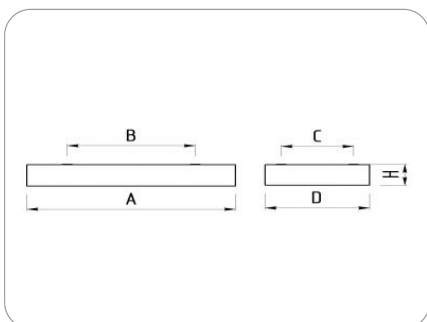

Класс защиты I класс

Габаритные размеры (ДхШхВ), мм 597x297x55

Климатическое исполнение УХЛ4

Коэффициент мощности ≥0,85

Способ монтажа в потолок, на потолок, на стену, на лоток,  
на тросах

Блок аварийного питания нет