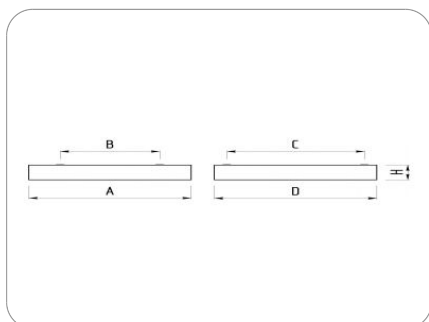

СВЕТИЛЬНИК TL04-48-940-OL-EM1-IP54

Модель TL04-48-940-OL-EM1-IP54
 Артикул **94014063**

ХАРАКТЕРИСТИКИ

Потребляемая мощность	48 Вт
Световой поток	4650 лм
Световой поток в аварийном режиме	360 лм
Световая эффективность	97 лм/Вт
Световая температура	4000 К
Индекс цветопередачи (CRI)	90
Оптическая система	Опал
Степень защиты	IP54
Класс защиты	I класс
Климатическое исполнение	УХЛ4
Коэффициент мощности	≥0,95
Способ монтажа	в потолок, на потолок, на стену, на лоток, на тросах
Блок аварийного питания	есть