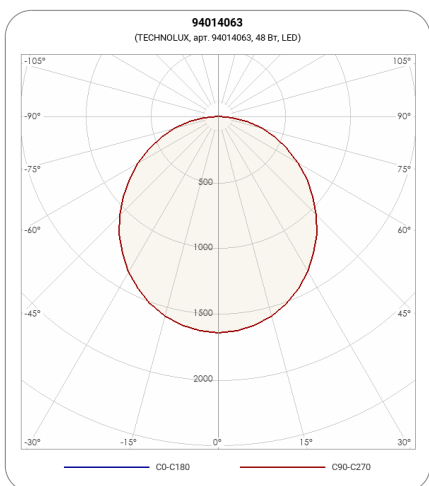

СВЕТИЛЬНИК TL04-48-940-OL-EM1-IP54

Модель TL04-48-940-OL-EM1-IP54
 Артикул **94014063**

ХАРАКТЕРИСТИКИ

Потребляемая мощность	48 Вт
Световой поток	4650 лм
Световой поток в аварийном режиме	360 лм
Световая эффективность	97 лм/Вт
Световая температура	4000 К
Индекс цветопередачи (CRI)	90
Оптическая система	Опал
Степень защиты	IP54
Класс защиты	I класс
Климатическое исполнение	УХЛ4
Коэффициент мощности	≥0,95
Способ монтажа	в потолок, на потолок, на стену, на лоток, на тросах
Блок аварийного питания	есть