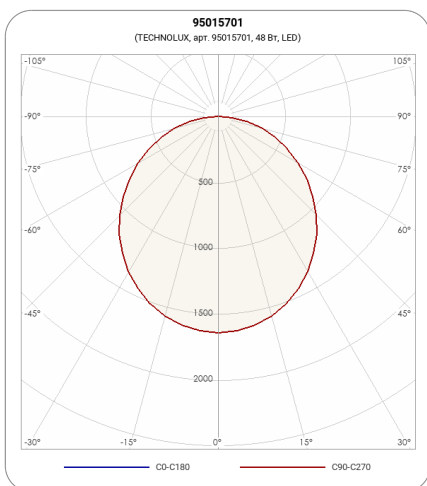

ОБЛАСТЬ ПРИМЕНЕНИЯ

- Учреждения здравоохранения
- Столовые, кафе, предприятия быстрого питания
- Торговые залы, магазины
- Авиа и железнодорожные вокзалы
- Офисы, административные здания
- Учебные заведения

УСТАНОВКА

- Встраиваемый или накладной монтаж