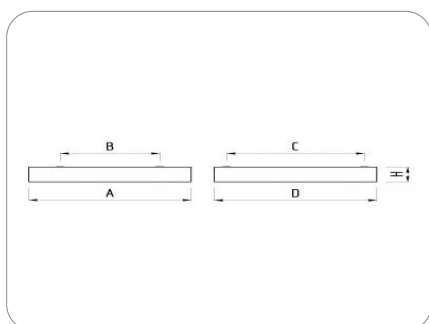

Степень защиты IP54

Класс защиты I класс

Климатическое исполнение УХЛ4

Коэффициент мощности >=0,95

Способ монтажа в потолок, на потолок, на стену, на лоток,  
на тросах

Блок аварийного питания есть