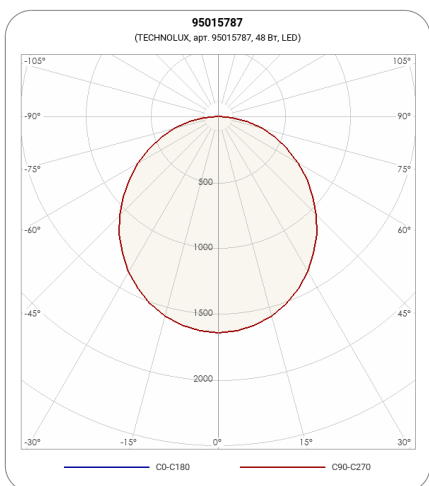

СВЕТИЛЬНИК TL04-K-48-950-OL-EM1

Модель TL04-K-48-950-OL-EM1
 Артикул **95015787**

ХАРАКТЕРИСТИКИ

Потребляемая мощность	48 Вт
Световой поток	4650 лм
Световой поток в аварийном режиме	360 лм
Световая эффективность	97 лм/Вт
Световая температура	5000 К
Индекс цветопередачи (CRI)	90
Оптическая система	Опал
Степень защиты	IP40
Класс защиты	I класс
Климатическое исполнение	УХЛ4
Коэффициент мощности	>=0,95
Способ монтажа	в потолок, на потолок, на стену, на лоток, на тросах
Блок аварийного питания	есть