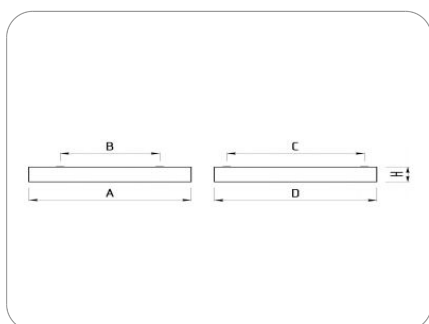

СВЕТИЛЬНИК TL04-K-48-950-OL-EM1

Модель TL04-K-48-950-OL-EM1
 Артикул **95015787**

ХАРАКТЕРИСТИКИ

Потребляемая мощность	48 Вт
Световой поток	4650 лм
Световой поток в аварийном режиме	360 лм
Световая эффективность	97 лм/Вт
Световая температура	5000 К
Индекс цветопередачи (CRI)	90
Оптическая система	Опал
Степень защиты	IP40
Класс защиты	I класс
Климатическое исполнение	УХЛ4
Коэффициент мощности	>=0,95
Способ монтажа	в потолок, на потолок, на стену, на лоток, на тросах
Блок аварийного питания	есть

УСТАНОВКА

- Встраиваемый или накладной монтаж

КОНСТРУКЦИЯ

- Корпус из листовой стали с полимерным покрытием белого цвета, высота корпуса увеличена для достижения равномерности засветки
- Оптическая система - полимерный светотехнический лист, CL - "призма", OL - "опал"
- Источник света - высокоэффективные светодиоды. Количество LED-модулей в светильнике удвоено для достижения равномерности засветки
- Источник питания - драйвер, соответствует всем требованиям действующих стандартов. В модификации EM - светильник укомплектован блоком аварийного питания (БАП) на 1 час (EM1) или 3 часа (EM3, под заказ)