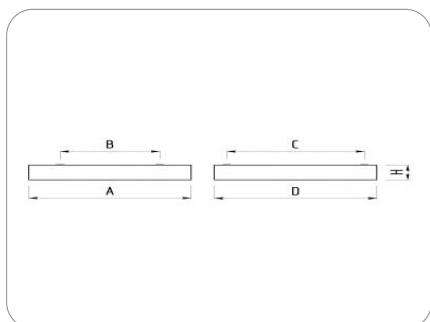

ОБЛАСТЬ ПРИМЕНЕНИЯ

- Учреждения здравоохранения
- Авиа и железнодорожные вокзалы
- Столовые, кафе, предприятия быстрого питания
- Офисы, административные здания
- Торговые залы, магазины
- Учебные заведения

УСТАНОВКА

- Встраиваемый или накладной монтаж