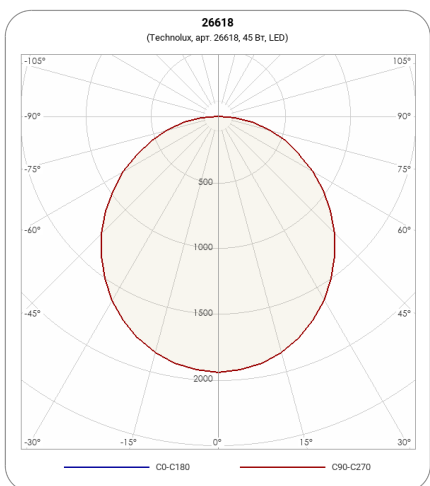

### ХАРАКТЕРИСТИКИ

Потребляемая мощность 45 Вт

Световой поток 5500 лм

Световая эффективность 122 лм/Вт

Световая температура 4000 К

Индекс цветопередачи (CRI) 80

Оптическая система Опал

Степень защиты IP54