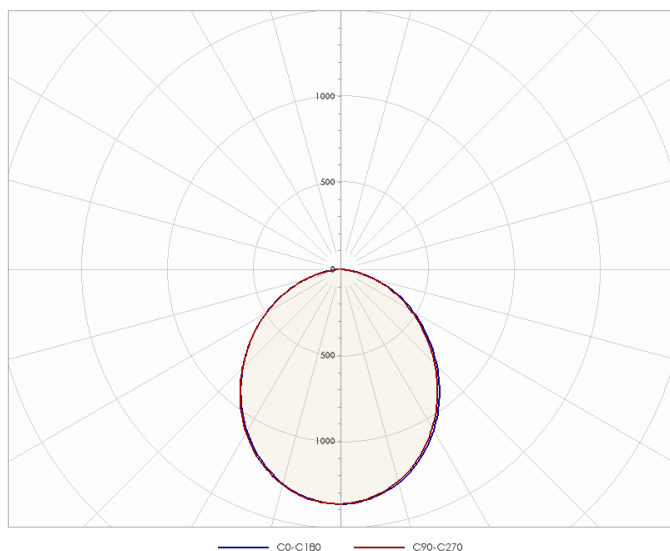

TL04 OL ECP 8236

ОБЛАСТЬ ПРИМЕНЕНИЯ

- Учреждения здравоохранения.
- Столовые, кафе, предприятия быстрого питания.
- Торговые залы, магазины.
- Авиа и железнодорожные вокзалы.
- Офисы, административные здания.
- Учебные заведения.

УСТАНОВКА

- Крепятся непосредственно на поверхность потолка, либо на систему подвесов.

Модель ..... TL04 OL ECP 8236 KOMFORT

Артикул 20159

ХАРАКТЕРИСТИКИ

Потребляемая мощность ..... 34 Вт

Световой поток ..... 3400 лм

Световая эффективность ..... 100 лм/Вт

Световая температура ..... 4000 К

Индекс цветопередачи (CRI) 80

Оптическая система ..... Опал

Степень защиты IP40

Класс защиты ..... I класс

Габаритные размеры (ДхШхВ), мм 595x595x82

Климатическое исполнение УХЛ4

Коэффициент мощности ..... $\geq 0,97$

Способ монтажа ..... На потолок, На стену, На лоток,
На тросах

Блок аварийного питания ..... нет

КОНСТРУКЦИЯ

- Корпус из листовой стали с полимерным покрытием белого цвета.
- Оптическая система - опаловый рассеиватель из полимерного светотехнический листа (РС или PMMA).
- Источник света - светодиоды (LED). Доступны для заказа светильники с цветовой температурой светодиодов в диапазоне 2700-6500 К и индексом цветопередачи $R_a > 80$, в соответствии со спецификацией производителя LED.
- Источник питания (драйвер), соответствует всем требованиям действующих стандартов, $\cos \phi \geq 0,98$, коэффициент пульсаций освещенности