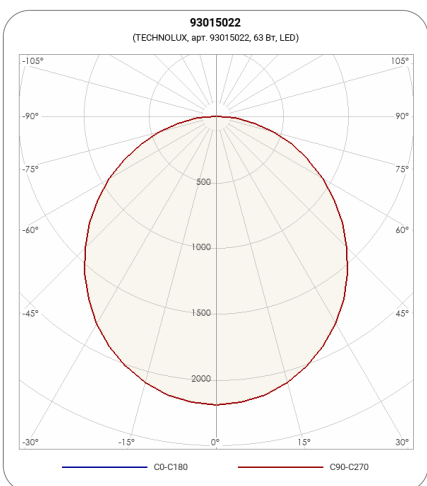

СВЕТИЛЬНИК TL06-63-930-TG-EM1-IP54

Модель TL06-63-930-TG-EM1-IP54
 Артикул **93015022**

ХАРАКТЕРИСТИКИ

Потребляемая мощность	63 Вт
Световой поток	6200 лм
Световой поток в аварийном режиме	360 лм
Световая эффективность	98 лм/Вт
Световая температура	3000 К
Индекс цветопередачи (CRI)	90
Оптическая система	Стекло
Степень защиты	IP54
Класс защиты	I класс
Климатическое исполнение	УХЛ4
Коэффициент мощности	≥0,95
Способ монтажа	в потолок, на потолок, на стену, на лоток, на тросах
Блок аварийного питания	есть