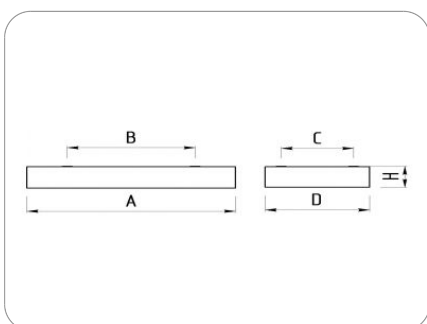

СВЕТИЛЬНИК TL06-63-930-TG-EM1-IP54

Модель TL06-63-930-TG-EM1-IP54
 Артикул **93015022**

ХАРАКТЕРИСТИКИ

Потребляемая мощность	63 Вт
Световой поток	6200 лм
Световой поток в аварийном режиме	360 лм
Световая эффективность	98 лм/Вт
Световая температура	3000 К
Индекс цветопередачи (CRI)	90
Оптическая система	Стекло
Степень защиты	IP54
Класс защиты	I класс
Климатическое исполнение	УХЛ4
Коэффициент мощности	≥0,95
Способ монтажа	в потолок, на потолок, на стену, на лоток, на тросах
Блок аварийного питания	есть