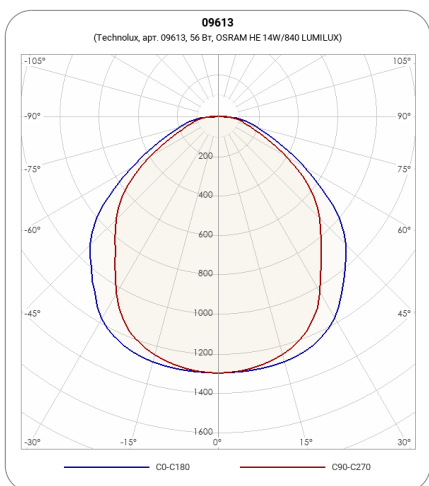

СВЕТИЛЬНИК TL414 CL

Модель	TL414 CL
Артикул	09613

ХАРАКТЕРИСТИКИ

Количество ламп	4x14 Вт
Тип лампы	T5 (G5) T5 G5
Оптическая система	Призма
Степень защиты	IP40
Класс защиты	I класс
Габаритные размеры (ДхШхВ), мм	595x595x55
Климатическое исполнение	УХЛ4
Коэффициент мощности	>=0,96
Способ монтажа	в потолок, на потолок, на стену, на лоток, на тросах
Блок аварийного питания	нет