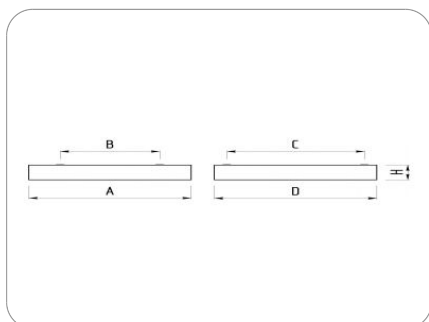

СВЕТИЛЬНИК TL414 CL

Модель	TL414 CL
Артикул	09613

ХАРАКТЕРИСТИКИ

Количество ламп	4x14 Вт
Тип лампы	T5 (G5) T5 G5
Оптическая система	Призма
Степень защиты	IP40
Класс защиты	I класс
Габаритные размеры (ДхШхВ), мм	595x595x55
Климатическое исполнение	УХЛ4
Коэффициент мощности	>=0,96
Способ монтажа	в потолок, на потолок, на стену, на лоток, на тросах
Блок аварийного питания	нет