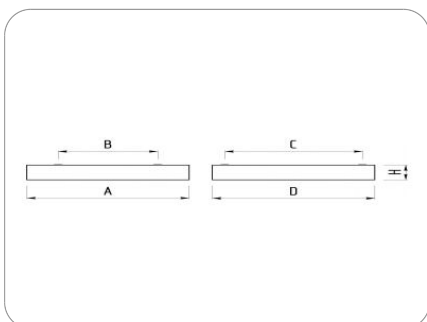

### ХАРАКТЕРИСТИКИ

Количество ламп	4x18 Вт
Тип лампы	T8 (G13) T8 G13
Оптическая система	Опал
Степень защиты	IP20
Класс защиты	I класс
Габаритные размеры (ДxШxВ), мм	620x620x85
Климатическое исполнение	УХЛ4
Коэффициент мощности	>=0,96
Способ монтажа	на потолок, на стену
Блок аварийного питания	нет