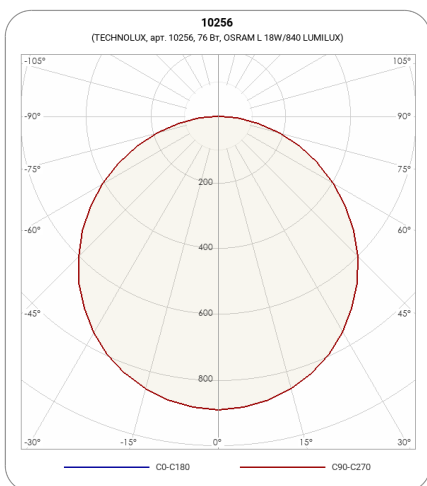

### ХАРАКТЕРИСТИКИ

Количество ламп	4x18 Вт
Тип лампы	T8 (G13) T8 G13
Оптическая система	Опал
Степень защиты	IP20
Класс защиты	I класс
Габаритные размеры (ДxШxВ), мм	620x620x85
Климатическое исполнение	УХЛ4
Коэффициент мощности	>=0,96
Способ монтажа	на потолок, на стену
Блок аварийного питания	нет