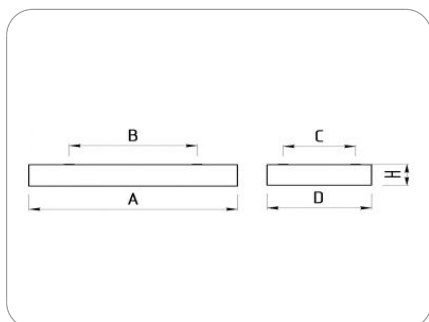

ОБЛАСТЬ ПРИМЕНЕНИЯ

- Офисы, административные здания
- Торговые залы, магазины
- Авиа и железнодорожные вокзалы
- Столовые, кафе, предприятия быстрого питания
- Учебные заведения
- Учреждения здравоохранения

УСТАНОВКА

- Встраиваемый или накладной монтаж