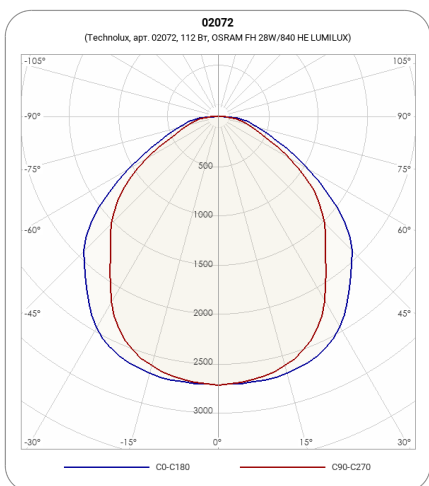

ОБЛАСТЬ ПРИМЕНЕНИЯ

- Офисы, административные здания
- Торговые залы, магазины
- Авиа и железнодорожные вокзалы
- Столовые, кафе, предприятия быстрого питания
- Учебные заведения
- Учреждения здравоохранения

УСТАНОВКА

- Встраиваемый или накладной монтаж