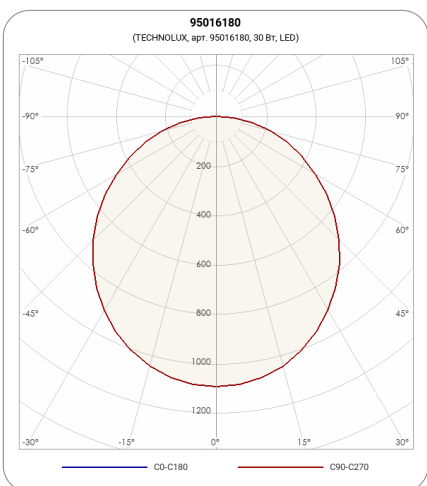

## СВЕТИЛЬНИК TLC04-K-30-950-OL-IP54

230V  
50Hz

IP54

LED

5000K

Ra90

БП

КП  
<1%

### ХАРАКТЕРИСТИКИ

Потребляемая мощность	30 Вт
Световой поток	3100 лм
Световая эффективность	103 лм/Вт
Световая температура	5000 К
Индекс цветопередачи (CRI)	90
Оптическая система	Опал
Степень защиты	IP54
Класс защиты	I класс
Климатическое исполнение	УХЛ4
Коэффициент мощности	$\geq 0,97$
Способ монтажа	в потолок
Блок аварийного питания	нет