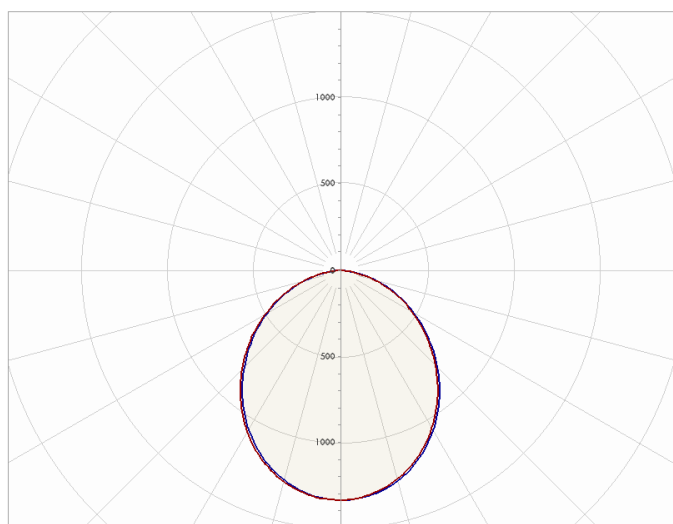

СВЕТИЛЬНИК TLC04 OL ECP 8236 CLIP IN

TLC04 OL ECP 8236 Clip In

— C0-C180 — C90-C270

ОБЛАСТЬ ПРИМЕНЕНИЯ

- Учреждения здравоохранения.

УСТАНОВКА

- Встраивается в подвесные потолочные системы Armstrong Gema Grid

Модель	TLC04 OL ECP 8236 Clip In
Артикул	21255

ХАРАКТЕРИСТИКИ

Потребляемая мощность	34 Вт
Световой поток	3400 лм
Световая эффективность	100 лм/Вт
Световая температура	4000 К
Индекс цветопередачи (CRI)	80
Оптическая система	Опал
Степень защиты	IP40
Класс защиты	I класс
Габаритные размеры (ДхШхВ), мм	600х600х82
Климатическое исполнение	УХЛ4
Коэффициент мощности	>=0,97
Способ монтажа	В потолок
Блок аварийного питания	нет