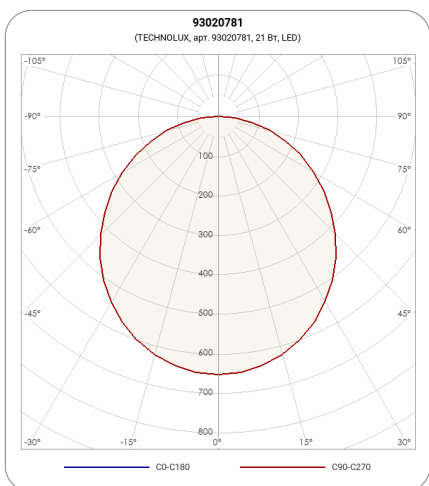

## СВЕТИЛЬНИК TLDR08-21-930-OL-IP65

Модель TLDR08-21-930-OL-IP65  
 Артикул 93020781

### ХАРАКТЕРИСТИКИ

Потребляемая мощность	21 Вт
Световой поток	1850 лм
Световая эффективность	88 лм/Вт
Световая температура	3000 К
Индекс цветопередачи (CRI)	90
Оптическая система	Опал
Степень защиты	IP65
Класс защиты	I класс
Габаритные размеры (ДхШхВ), мм	220x220x95
Климатическое исполнение	УХЛ4
Коэффициент мощности	≥0,95
Способ монтажа	в потолок
Блок аварийного питания	нет