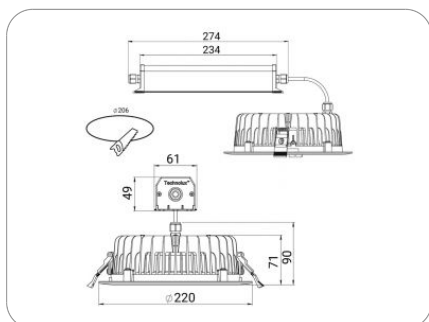

### ХАРАКТЕРИСТИКИ

Потребляемая мощность	21 Вт
Световой поток	1850 лм
Световая эффективность	88 лм/Вт
Световая температура	3000 К
Индекс цветопередачи (CRI)	90
Оптическая система	Опал
Степень защиты	IP65
Класс защиты	I класс
Габаритные размеры (ДхШхВ), мм	220x220x95
Климатическое исполнение	УХЛ4
Коэффициент мощности	≥0,95
Способ монтажа	в потолок
Блок аварийного питания	нет

## АКСЕССУАРЫ

#	Изображение	Описание	Артикул
1		Панель лицевая (300x300 мм) для TLDR08	<b>84633</b>
2		Панель лицевая (360x360 мм) для TLDR08	<b>84640</b>
3		Панель лицевая (400x400 мм) для TLDR08	<b>84695</b>
4		Панель лицевая (600x600 мм) для TLDR08	<b>84701</b>
5		Комплект монтажный TLDR08 для Грильято	<b>16487</b>