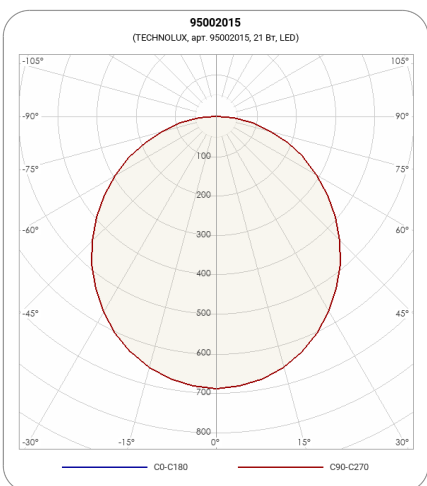

## СВЕТИЛЬНИК TLDR08-21-950-OL

Модель TLDR08-21-950-OL  
 Артикул **95002015**

### ХАРАКТЕРИСТИКИ

Потребляемая мощность	21 Вт
Световой поток	1950 лм
Световая эффективность	93 лм/Вт
Световая температура	5000 К
Индекс цветопередачи (CRI)	90
Оптическая система	Опал
Степень защиты	IP65/IP20
Класс защиты	I класс
Габаритные размеры (ДхШхВ), мм	220x220x95
Климатическое исполнение	УХЛ4
Коэффициент мощности	>=0,95
Способ монтажа	в ПОТОЛОК
Блок аварийного питания	нет