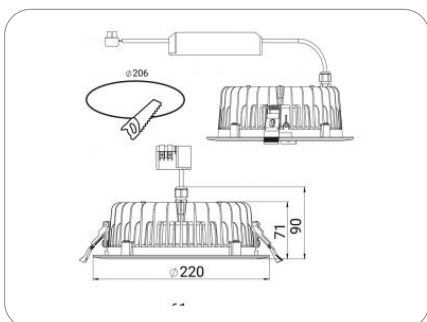

### ХАРАКТЕРИСТИКИ

Потребляемая мощность	21 Вт
Световой поток	1950 лм
Световая эффективность	93 лм/Вт
Световая температура	5000 К
Индекс цветопередачи (CRI)	90
Оптическая система	Опал
Степень защиты	IP65/IP20
Класс защиты	I класс
Габаритные размеры (ДхШхВ), мм	220x220x95
Климатическое исполнение	УХЛ4
Коэффициент мощности	>=0,95
Способ монтажа	в ПОТОЛОК
Блок аварийного питания	нет