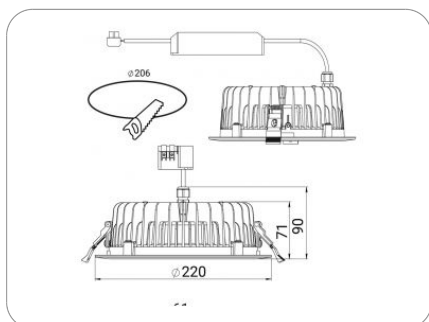

КП  
<1%

M1

Модель	TLDR08-31-940-OL
Артикул	<b>94000837</b>

### ХАРАКТЕРИСТИКИ

Потребляемая мощность	31 Вт
Световой поток	2850 лм
Световая эффективность	92 лм/Вт
Световая температура	4000 К
Индекс цветопередачи (CRI)	90
Оптическая система	Опал
Степень защиты	IP65/IP20
Класс защиты	I класс
Габаритные размеры (ДхШхВ), мм	220x220x70
Климатическое исполнение	УХЛ4
Коэффициент мощности	≥0,95
Способ монтажа	в потолок
Блок аварийного питания	нет