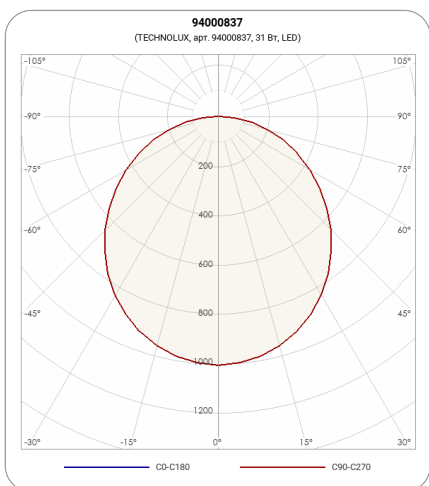

КП  
<1%

M1

Модель	TLDR08-31-940-OL
Артикул	<b>94000837</b>

### ХАРАКТЕРИСТИКИ

Потребляемая мощность	31 Вт
Световой поток	2850 лм
Световая эффективность	92 лм/Вт
Световая температура	4000 К
Индекс цветопередачи (CRI)	90
Оптическая система	Опал
Степень защиты	IP65/IP20
Класс защиты	I класс
Габаритные размеры (ДхШхВ), мм	220x220x70
Климатическое исполнение	УХЛ4
Коэффициент мощности	≥0,95
Способ монтажа	в потолок
Блок аварийного питания	нет