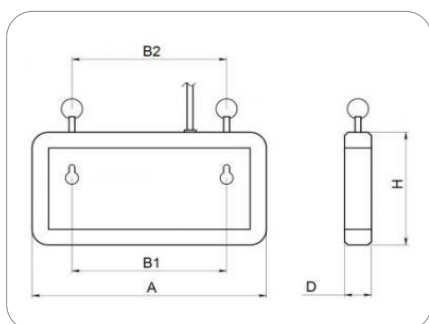

СВЕТИЛЬНИК TLEM 01-12-C13

Модель TLEM 01-12-C13
 Артикул **15794**

ХАРАКТЕРИСТИКИ

Потребляемая мощность	2 Вт
Степень защиты	IP20
Класс защиты	I класс
Габаритные размеры (ДхШхВ), мм	200x100x24
Климатическое исполнение	УХЛ4
Способ монтажа	на стену, на тросах
Блок аварийного питания	есть

УСТАНОВКА

- Крепление непосредственно к стене, либо на подвесы к потолку. Светильники могут крепиться на потолок или другую горизонтальную поверхность с помощью Цепочки крепления (0,97 м) (код заказа - 07497).