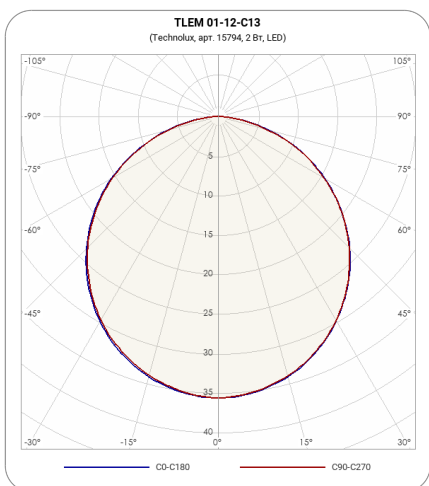

СВЕТИЛЬНИК TLEM 01-12-C13

Модель TLEM 01-12-C13
 Артикул **15794**

ХАРАКТЕРИСТИКИ

Потребляемая мощность	2 Вт
Степень защиты	IP20
Класс защиты	I класс
Габаритные размеры (ДхШхВ), мм	200x100x24
Климатическое исполнение	УХЛ4
Способ монтажа	на стену, на тросах
Блок аварийного питания	есть