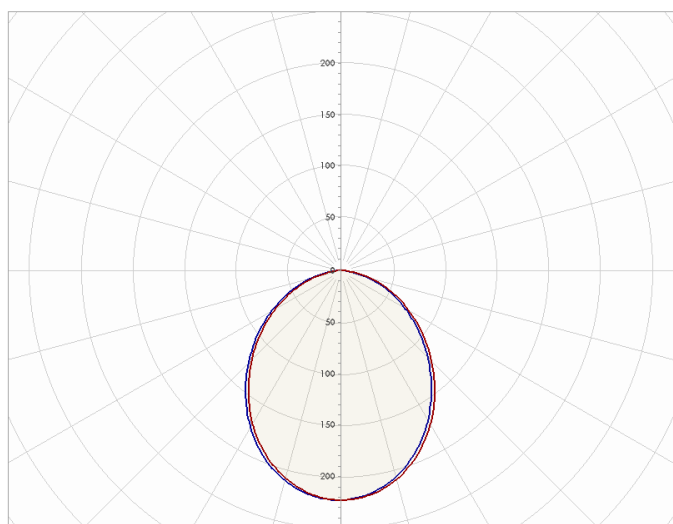

TLGD01 OL ECP IP54

Модель	TLGD06 OL ECP IP54 (комплект 6 шт)
Артикул	21804

ХАРАКТЕРИСТИКИ

Потребляемая мощность	50 Вт
Световой поток	3180 лм
Количество ламп	6x8 Вт
Световая эффективность	64 лм/Вт
Световая температура	4000 К
Индекс цветопередачи (CRI)	80
Оптическая система	Опал
Степень защиты	IP54
Класс защиты	I класс
Габаритные размеры (ДхШхВ), мм	105x94x53
Климатическое исполнение	УХЛ4
Коэффициент мощности	>=0,97
Способ монтажа	В потолок
Блок аварийного питания	нет

КОНСТРУКЦИЯ

- Комплект из 6 светильников и 1 источника питания.
- Корпус из листовой стали.
- Оптическая система - опаловый рассеиватель из полимерного светотехнического листа.
- Источник света - светодиоды (LED).
- Источник питания (драйвер) - соответствует всем требованиям действующих стандартов, $\cos \phi \geq 0,95$, коэффициент пульсаций освещенности

ОБЛАСТЬ ПРИМЕНЕНИЯ

- Учреждения здравоохранения.
- Столовые, кафе, предприятия быстрого питания.
- Торговые залы, магазины.
- Авиа и железнодорожные вокзалы.
- Офисы, административные здания.
- Учебные заведения.

УСТАНОВКА

- Встраиваются в потолки типа Грильято