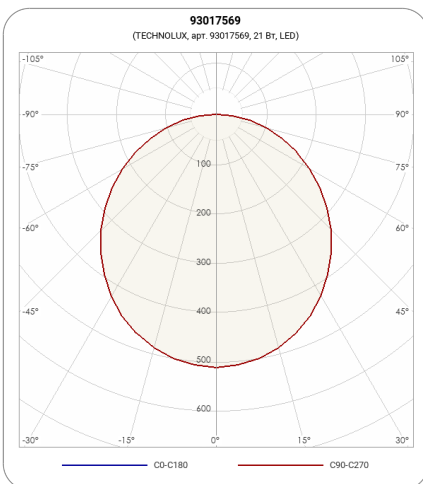

## СВЕТИЛЬНИК TLGD32-21-930-OL-EM1

Модель TLGD32-21-930-OL-EM1  
 Артикул **93017569**

### ХАРАКТЕРИСТИКИ

Потребляемая мощность	21 Вт
Световой поток	1450 лм
Световой поток в аварийном режиме	300 лм
Световая эффективность	69 лм/Вт
Световая температура	3000 К
Индекс цветопередачи (CRI)	90
Оптическая система	Опал
Степень защиты	IP20
Класс защиты	I класс
Габаритные размеры (ДхШхВ), мм	164x139x61
Климатическое исполнение	УХЛ4
Коэффициент мощности	>=0,85
Способ монтажа	в ПОТОЛОК
Блок аварийного питания	есть

## УСТАНОВКА

- Встраиваются в потолки типа Грильято
- Размер ячейки - **150x150 мм** (установочный размер - **140x140 мм**)
- Размер профиля грильято - **40x10 мм**
- **светильники под любой другой размер профиля изготавливаются на заказ**