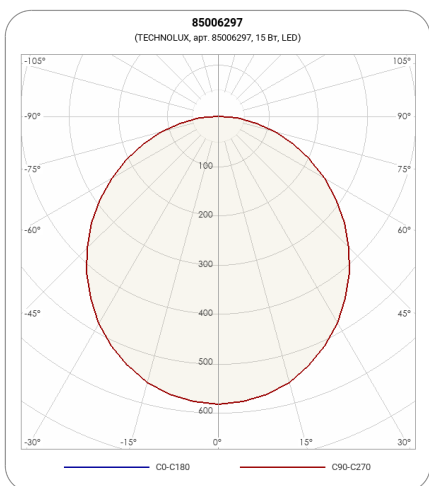

КП
<1%

M1

Модель TLGM02-15-850-OL
Артикул **85006297**

ХАРАКТЕРИСТИКИ

Потребляемая мощность	15 Вт
Световой поток	1650 лм
Световая эффективность	110 лм/Вт
Световая температура	5000 К
Индекс цветопередачи (CRI)	80
Оптическая система	Опал
Степень защиты	IP44
Класс защиты	I класс
Климатическое исполнение	УХЛ4
Коэффициент мощности	>=0,85
Способ монтажа	в потолок
Блок аварийного питания	нет