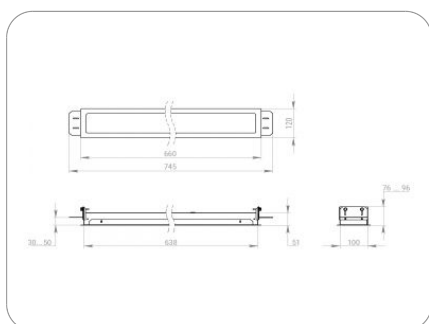

КП
<1%

M1

Модель TLGM02-15-850-OL
Артикул **85006297**

ХАРАКТЕРИСТИКИ

Потребляемая мощность	15 Вт
Световой поток	1650 лм
Световая эффективность	110 лм/Вт
Световая температура	5000 К
Индекс цветопередачи (CRI)	80
Оптическая система	Опал
Степень защиты	IP44
Класс защиты	I класс
Климатическое исполнение	УХЛ4
Коэффициент мощности	>=0,85
Способ монтажа	в потолок
Блок аварийного питания	нет

ОБЛАСТЬ ПРИМЕНЕНИЯ

- Торговые залы и технические помещения магазинов и супермаркетов
- Административные здания и помещения

УСТАНОВКА

- Устанавливаются в реечные потолки с шагом реек 50/100 мм
- Высота монтажных кронштейнов регулируется в пределах 30 ... 50 мм