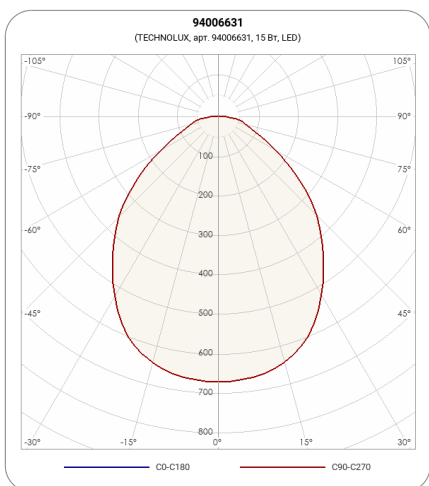

СВЕТИЛЬНИК TLGM02-15-940-CL

Модель TLGM02-15-940-CL
 Артикул **94006631**

ХАРАКТЕРИСТИКИ

Потребляемая мощность	15 Вт
Световой поток	1500 лм
Световая эффективность	100 лм/Вт
Световая температура	4000 К
Индекс цветопередачи (CRI)	90
Оптическая система	Призма
Степень защиты	IP44
Класс защиты	I класс
Климатическое исполнение	УХЛ4
Коэффициент мощности	>=0,85
Способ монтажа	в потолок
Блок аварийного питания	нет