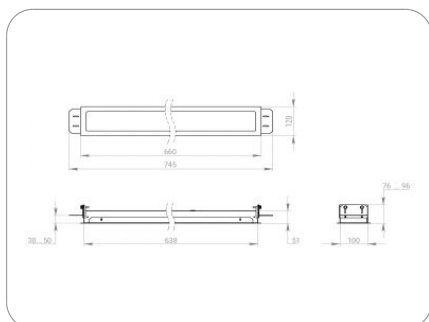

СВЕТИЛЬНИК TLGM02-15-940-CL

Модель TLGM02-15-940-CL
 Артикул **94006631**

ХАРАКТЕРИСТИКИ

Потребляемая мощность	15 Вт
Световой поток	1500 лм
Световая эффективность	100 лм/Вт
Световая температура	4000 К
Индекс цветопередачи (CRI)	90
Оптическая система	Призма
Степень защиты	IP44
Класс защиты	I класс
Климатическое исполнение	УХЛ4
Коэффициент мощности	>=0,85
Способ монтажа	в потолок
Блок аварийного питания	нет

ОБЛАСТЬ ПРИМЕНЕНИЯ

- Торговые залы и технические помещения магазинов и супермаркетов
- Административные здания и помещения

УСТАНОВКА

- Устанавливаются в реечные потолки с шагом реек 50/100 мм
- Высота монтажных кронштейнов регулируется в пределах 30 ... 50 мм

КОНСТРУКЦИЯ

- Корпус из листовой стали с полимерным покрытием белого цвета
- Сварная наружная рамка из листового металла, окрашенная порошковой краской в RAL9016
- Оптическая система - призматический рассеиватель
- Источник света - высокоэффективные светодиоды
- Источник питания - драйвер, соответствует всем требованиям действующих стандартов
- В модификации EM1 - светильник укомплектован блоком аварийного питания (БАП) на 1 час
- В модификации EM3 - светильник укомплектован блоком аварийного питания (БАП) на 3 часа (под заказ)
- Крепления для реечных потолков в комплекте