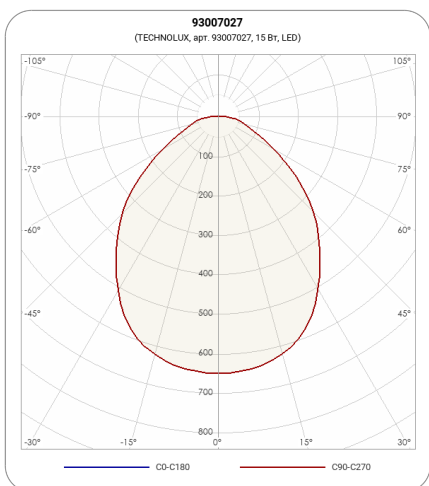

СВЕТИЛЬНИК TLGM05-15-930-CL

Модель TLGM05-15-930-CL
 Артикул **93007027**

ХАРАКТЕРИСТИКИ

Потребляемая мощность	15 Вт
Световой поток	1450 лм
Световая эффективность	97 лм/Вт
Световая температура	3000 К
Индекс цветопередачи (CRI)	90
Оптическая система	Призма
Степень защиты	IP44
Класс защиты	I класс
Климатическое исполнение	УХЛ4
Коэффициент мощности	>=0,85
Способ монтажа	в потолок
Блок аварийного питания	нет