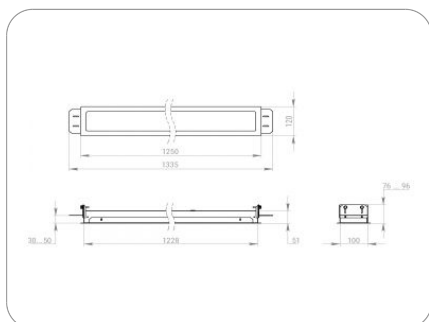

СВЕТИЛЬНИК TLGM05-15-930-CL

Модель TLGM05-15-930-CL
 Артикул **93007027**

ХАРАКТЕРИСТИКИ

Потребляемая мощность	15 Вт
Световой поток	1450 лм
Световая эффективность	97 лм/Вт
Световая температура	3000 К
Индекс цветопередачи (CRI)	90
Оптическая система	Призма
Степень защиты	IP44
Класс защиты	I класс
Климатическое исполнение	УХЛ4
Коэффициент мощности	>=0,85
Способ монтажа	в потолок
Блок аварийного питания	нет

ОБЛАСТЬ ПРИМЕНЕНИЯ

- Торговые залы и технические помещения магазинов и супермаркетов
- Административные здания и помещения

УСТАНОВКА

- Устанавливаются в реечные потолки с шагом реек 50/100 мм
- Высота монтажных кронштейнов регулируется в пределах 30 ... 50 мм