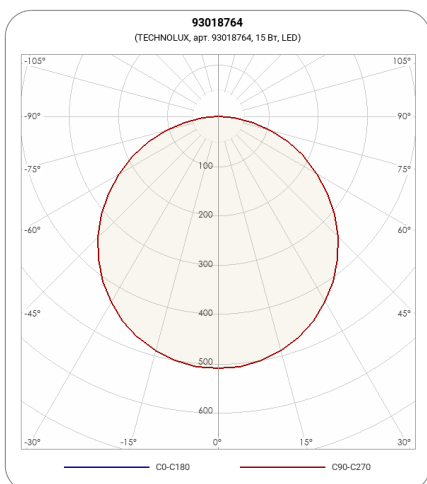

КП
<1%

M1

RAL

Модель TLGP06-INLINE-15-930-OL

Артикул 93018764

ХАРАКТЕРИСТИКИ

Потребляемая мощность 15 Вт

Световой поток 1500 лм

Световая эффективность 100 лм/Вт

Световая температура 3000 К

Индекс цветопередачи (CRI) 90

Оптическая система Опал

Степень защиты IP42

Класс защиты I класс

Цвет корпуса RAL9003

Климатическое исполнение УХЛ4