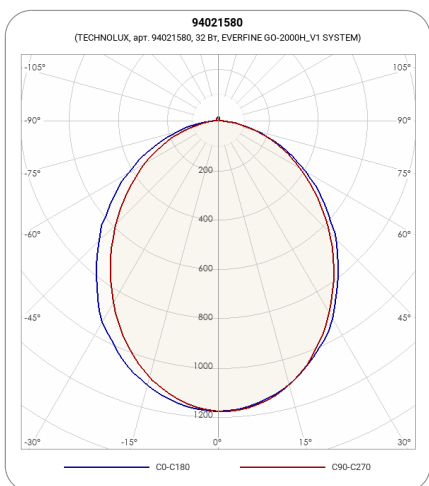

СВЕТИЛЬНИК TLGP12-LINE-32-930-OL-EM3

Модель TLGP12-LINE-32-930-OL-EM3
 Артикул **94021580**

ХАРАКТЕРИСТИКИ

Потребляемая мощность	32 Вт
Световой поток	2850 лм
Световой поток в аварийном режиме	320 лм
Световая эффективность	89 лм/Вт
Световая температура	3000 К
Индекс цветопередачи (CRI)	90
Оптическая система	Опал
Степень защиты	IP42
Класс защиты	I класс
Цвет корпуса	RAL9006
Габаритные размеры (ДхШхВ), мм	1200x50x70
Климатическое исполнение	УХЛ4
Коэффициент мощности	≥0,95
Способ монтажа	на потолок, на лоток, на тросах
Блок аварийного питания	есть