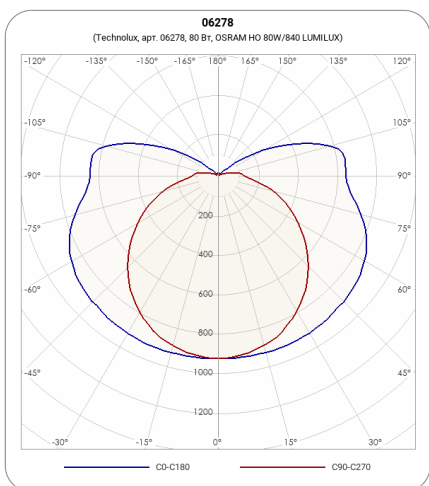

### ХАРАКТЕРИСТИКИ

Количество ламп 1x80 Вт  
 Тип лампы T5 (G5) T5 G5  
 Степень защиты IP20  
 Класс защиты I класс  
 Габаритные размеры (ДxШxВ), мм 1480x53x66  
 Климатическое исполнение УХЛ4  
 Коэффициент мощности >=0,96  
 Способ монтажа на потолок, на лоток, на тросах  
 Блок аварийного питания есть