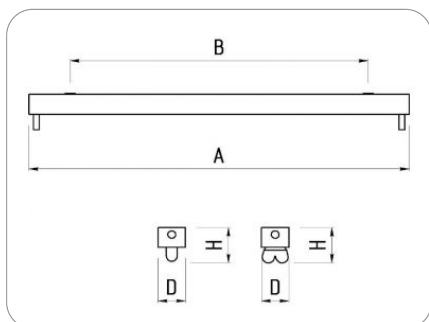

### ХАРАКТЕРИСТИКИ

Количество ламп 1x80 Вт  
 Тип лампы T5 (G5) T5 G5  
 Степень защиты IP20  
 Класс защиты I класс  
 Габаритные размеры (ДxШxВ), мм 1480x53x66  
 Климатическое исполнение УХЛ4  
 Коэффициент мощности >=0,96  
 Способ монтажа на потолок, на лоток, на тросах  
 Блок аварийного питания есть

### УСТАНОВКА

- Крепятся непосредственно на поверхность потолка или стены, а также подвешиваются с помощью элементов подвеса на горизонтальной плоскости. Предусмотрена возможность установки светильника в линию.