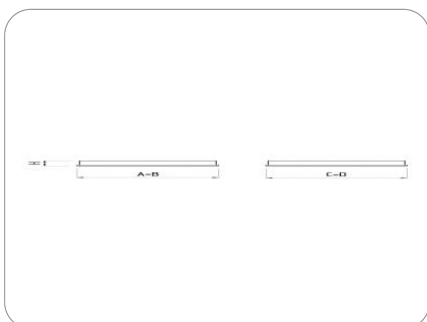

СВЕТИЛЬНИК TLGR424 CL

Модель	TLGR424 CL
Артикул	09590

ХАРАКТЕРИСТИКИ

Количество ламп	4x24 Вт
Тип лампы	T5 (G5) T5 G5
Оптическая система	Призма
Степень защиты	IP20
Класс защиты	I класс
Габаритные размеры (ДхШхВ), мм	588x588x80
Климатическое исполнение	УХЛ4
Коэффициент мощности	>=0,96
Способ монтажа	в ПОТОЛОК
Блок аварийного питания	нет

ОБЛАСТЬ ПРИМЕНЕНИЯ

- Офисы, административные здания.
- Магазины.
- Учебные заведения.
- Учреждения здравоохранения и т.п.

УСТАНОВКА

- Встраиваются в потолки типа Грильято или гипсокартон (с помощью дополнительного комплекта крепления)