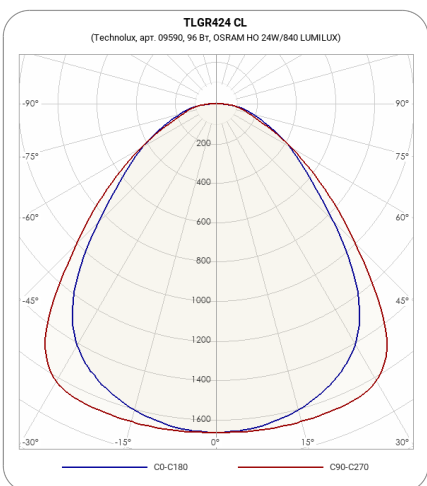

СВЕТИЛЬНИК TLGR424 CL

Модель	TLGR424 CL
Артикул	09590

ХАРАКТЕРИСТИКИ

Количество ламп	4x24 Вт
Тип лампы	T5 (G5) T5 G5
Оптическая система	Призма
Степень защиты	IP20
Класс защиты	I класс
Габаритные размеры (ДхШхВ), мм	588x588x80
Климатическое исполнение	УХЛ4
Коэффициент мощности	>=0,96
Способ монтажа	в ПОТОЛОК
Блок аварийного питания	нет