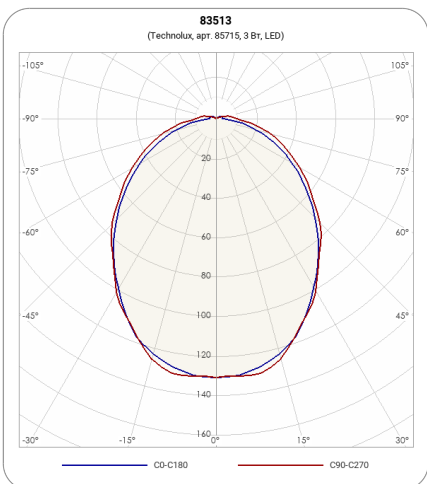

СВЕТИЛЬНИК TLM02 PC EMO 3 Ч.

Модель TLM02 PC EMO 3 ч.
Артикул 85715

ХАРАКТЕРИСТИКИ

Потребляемая мощность	3 Вт
Световой поток в аварийном режиме	350 лм
Световая температура	5000 К
Индекс цветопередачи (CRI)	80
Оптическая система	Прозрачный
Степень защиты	IP65
Класс защиты	II класс
Габаритные размеры (ДхШхВ), мм	363x132x75
Климатическое исполнение	УХЛ4
Коэффициент мощности	$\geq 0,55$
Способ монтажа	на потолок, в потолок, на стену, в стену/на лоток
Блок аварийного питания	есть