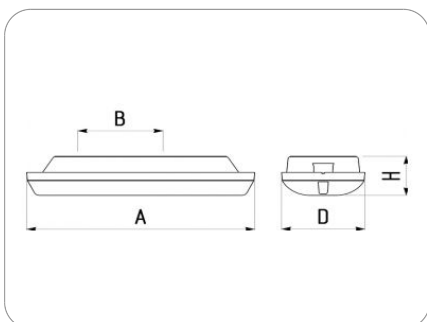

СВЕТИЛЬНИК TLM02 PC EMO 3 Ч.

Модель TLM02 PC EMO 3 ч.
Артикул 85715

ХАРАКТЕРИСТИКИ

Потребляемая мощность	3 Вт
Световой поток в аварийном режиме	350 лм
Световая температура	5000 К
Индекс цветопередачи (CRI)	80
Оптическая система	Прозрачный
Степень защиты	IP65
Класс защиты	II класс
Габаритные размеры (ДхШхВ), мм	363x132x75
Климатическое исполнение	УХЛ4
Коэффициент мощности	$\geq 0,55$
Способ монтажа	на потолок, в потолок, на стену, в стену/на лоток
Блок аварийного питания	есть

17		ЭП11 Направление прямо (левосторонний) 140x280 мм	ЭП11 140280
18		ЭП12 По лестнице вниз направо 140x280 мм	ЭП12 140280
19		ЭП13 По лестнице вниз налево 140x280 мм	ЭП13 140280
20		ЭП14 По лестнице вверх направо 140x280 мм	ЭП14 140280
21		ЭП15 По лестнице вверх налево 140x280 мм	ЭП15 140280
22		ЭП16 ВЫХОД 140x280 мм	ЭП16 140280
23		ЭП17 EXIT 140x280 мм	ЭП17 140280
24		ЭП18 ВЫХОД/EXIT 140x280 мм	ЭП18 140280
25		ЭП19 ЗАПАСНЫЙ ВЫХОД 140x280 мм	ЭП19 140280
26		ЭП20 Пункт (место) сбора 350x350 мм	ЭП20 350350