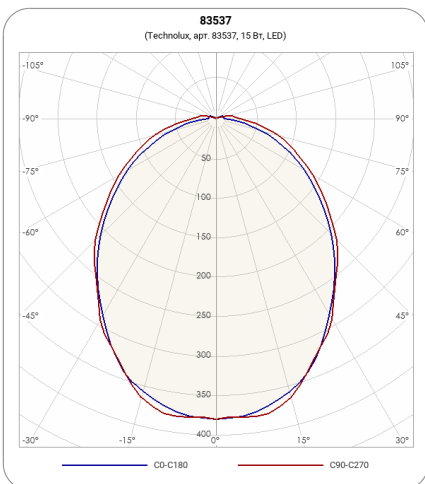

СВЕТИЛЬНИК TLM02 PC EM1

Модель TLM02 PC EM1
 Артикул **83537**

ХАРАКТЕРИСТИКИ

Потребляемая мощность	15 Вт
Световой поток	1500 лм
Световой поток в аварийном режиме	350 лм
Световая эффективность	100 лм/Вт
Световая температура	5000 К
Индекс цветопередачи (CRI)	80
Оптическая система	Прозрачный
Степень защиты	IP65
Класс защиты	II класс
Габаритные размеры (ДхШхВ), мм	363x132x75
Климатическое исполнение	УХЛ4
Коэффициент мощности	>=0,80
Способ монтажа	на потолок, в потолок, на стену, в стену/на лоток
Блок аварийного питания	есть