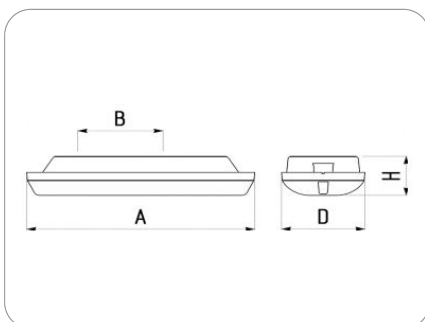

СВЕТИЛЬНИК TLM02 PC EM1

Модель TLM02 PC EM1
 Артикул **83537**

ХАРАКТЕРИСТИКИ

Потребляемая мощность	15 Вт
Световой поток	1500 лм
Световой поток в аварийном режиме	350 лм
Световая эффективность	100 лм/Вт
Световая температура	5000 К
Индекс цветопередачи (CRI)	80
Оптическая система	Прозрачный
Степень защиты	IP65
Класс защиты	II класс
Габаритные размеры (ДхШхВ), мм	363x132x75
Климатическое исполнение	УХЛ4
Коэффициент мощности	>=0,80
Способ монтажа	на потолок, в потолок, на стену, в стену/на лоток
Блок аварийного питания	есть

17		ЭП11 Направление прямо (левосторонний) 140x280 мм	ЭП11 140280
18		ЭП12 По лестнице вниз направо 140x280 мм	ЭП12 140280
19		ЭП13 По лестнице вниз налево 140x280 мм	ЭП13 140280
20		ЭП14 По лестнице вверх направо 140x280 мм	ЭП14 140280
21		ЭП15 По лестнице вверх налево 140x280 мм	ЭП15 140280
22		ЭП16 ВЫХОД 140x280 мм	ЭП16 140280
23		ЭП17 EXIT 140x280 мм	ЭП17 140280
24		ЭП18 ВЫХОД/EXIT 140x280 мм	ЭП18 140280
25		ЭП19 ЗАПАСНЫЙ ВЫХОД 140x280 мм	ЭП19 140280
26		ЭП20 Пункт (место) сбора 350x350 мм	ЭП20 350350