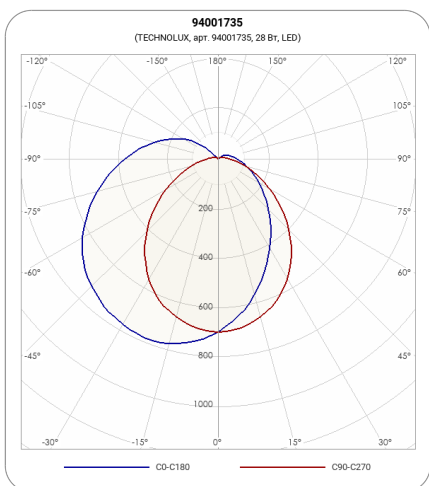

## СВЕТИЛЬНИК TLPL05-28-940-OL-AS

Модель TLPL05-28-940-OL-AS  
 Артикул **94001735**

### ХАРАКТЕРИСТИКИ

Потребляемая мощность	28 Вт
Световой поток	2600 лм
Световая эффективность	93 лм/Вт
Световая температура	4000 К
Индекс цветопередачи (CRI)	90
Оптическая система	Опал
Степень защиты	IP30
Класс защиты	I класс
Климатическое исполнение	УХЛ4
Коэффициент мощности	>=0,95
Способ монтажа	на потолок, на стену, на лоток, на тросах
Блок аварийного питания	нет