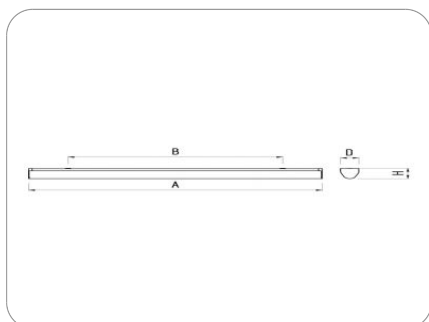

### ХАРАКТЕРИСТИКИ

Потребляемая мощность	28 Вт
Световой поток	2600 лм
Световая эффективность	93 лм/Вт
Световая температура	4000 К
Индекс цветопередачи (CRI)	90
Оптическая система	Опал
Степень защиты	IP30
Класс защиты	I класс
Климатическое исполнение	УХЛ4
Коэффициент мощности	>=0,95
Способ монтажа	на потолок, на стену, на лоток, на тросах
Блок аварийного питания	нет