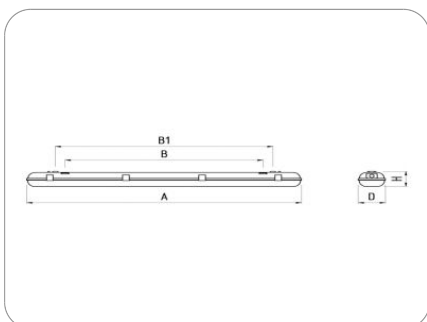

### ХАРАКТЕРИСТИКИ

Потребляемая мощность	63 Вт
Световой поток	7800 лм
Световая эффективность	124 лм/Вт
Световая температура	5000 К
Индекс цветопередачи (CRI)	90
Оптическая система	Опал
Степень защиты	IP65
Класс защиты	I класс
Климатическое исполнение	УХЛ4
Коэффициент мощности	≥ 0,95
Способ монтажа	на потолок, на стену, на лоток, на тросах
Блок аварийного питания	есть