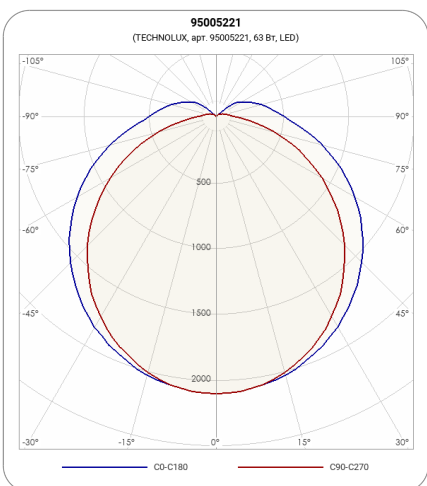

### ХАРАКТЕРИСТИКИ

Потребляемая мощность	63 Вт
Световой поток	7800 лм
Световая эффективность	124 лм/Вт
Световая температура	5000 К
Индекс цветопередачи (CRI)	90
Оптическая система	Опал
Степень защиты	IP65
Класс защиты	I класс
Климатическое исполнение	УХЛ4
Коэффициент мощности	≥ 0,95
Способ монтажа	на потолок, на стену, на лоток, на тросах
Блок аварийного питания	есть