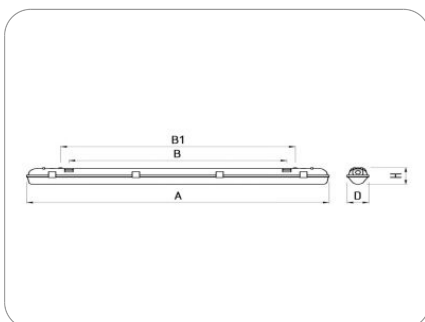

СВЕТИЛЬНИК TLWP118 PS EL

Модель	TLWP118 PS EL
Артикул	02928

ХАРАКТЕРИСТИКИ

Количество ламп	1x18 Вт
Тип лампы	T8 (G13) T8 G13
Оптическая система	Прозрачный
Степень защиты	IP65
Класс защиты	I класс
Габаритные размеры (ДxШxВ), мм	653x102x105
Климатическое исполнение	УХЛ2
Коэффициент мощности	>=0,96
Способ монтажа	на потолок, на стену, на лоток, на тросах
Блок аварийного питания	нет

УСТАНОВКА

- Монтируются на поверхность или на подвес
- Крепление на поверхность потолка или стены осуществляется защелкиванием в пластину для крепления на поверхность (отдельный код для заказа - 01846)
- Крепление на подвес осуществляется с помощью комплекта для подвеса (отдельный код для заказа - 01839) и крючка (отдельный код для заказа - 01853)
- Пластина для крепления на поверхность и подвес входят в комплект поставки светильника