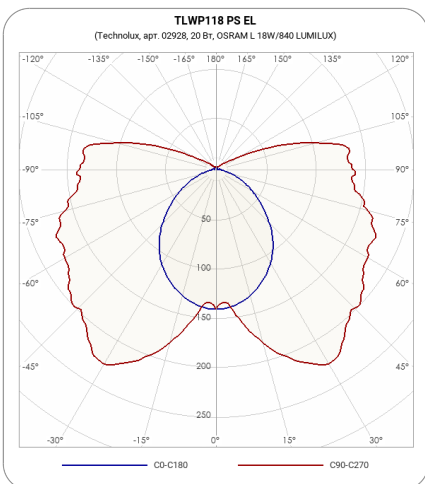

СВЕТИЛЬНИК TLWP118 PS EL

Модель	TLWP118 PS EL
Артикул	02928

ХАРАКТЕРИСТИКИ

Количество ламп	1x18 Вт
Тип лампы	T8 (G13) T8 G13
Оптическая система	Прозрачный
Степень защиты	IP65
Класс защиты	I класс
Габаритные размеры (ДxШxВ), мм	653x102x105
Климатическое исполнение	УХЛ2
Коэффициент мощности	>=0,96
Способ монтажа	на потолок, на стену, на лоток, на тросах
Блок аварийного питания	нет