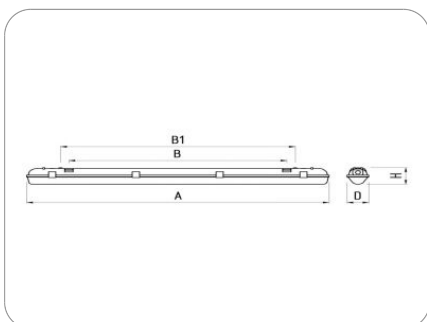

СВЕТИЛЬНИК TLWP136 PC EL EM

Модель TLWP136 PC EL EM
 Артикул **16708**

ХАРАКТЕРИСТИКИ

Количество ламп	1x36 Вт
Тип лампы	T8 (G13) T8 G13
Оптическая система	Прозрачный
Степень защиты	IP65
Класс защиты	I класс
Габаритные размеры (ДхШхВ), мм	1263x102x105
Климатическое исполнение	УХЛ4
Коэффициент мощности	>=0,96
Способ монтажа	на потолок, на стену, на лоток, на тросах
Блок аварийного питания	есть

УСТАНОВКА

- Монтируются на поверхность или на подвес
- Крепление на поверхность потолка или стены осуществляется защелкиванием в пластину для крепления на поверхность (отдельный код для заказа - 01846)
- Крепление на подвес осуществляется с помощью комплекта для подвеса (отдельный код для заказа - 01839) и крючка (отдельный код для заказа - 01853)
- Пластина для крепления на поверхность и подвес входят в комплект поставки светильника