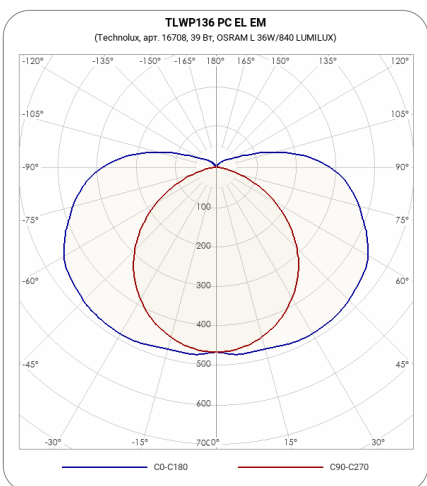

СВЕТИЛЬНИК TLWP136 PC EL EM

Модель TLWP136 PC EL EM
 Артикул **16708**

ХАРАКТЕРИСТИКИ

Количество ламп	1x36 Вт
Тип лампы	T8 (G13) T8 G13
Оптическая система	Прозрачный
Степень защиты	IP65
Класс защиты	I класс
Габаритные размеры (ДхШхВ), мм	1263x102x105
Климатическое исполнение	УХЛ4
Коэффициент мощности	>=0,96
Способ монтажа	на потолок, на стену, на лоток, на тросах
Блок аварийного питания	есть