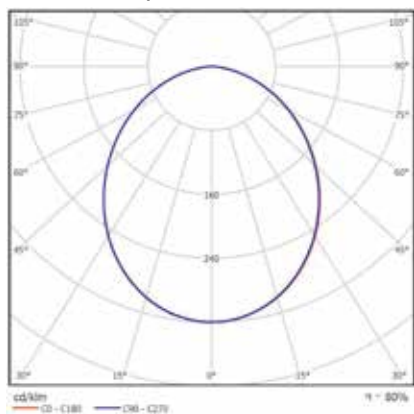

TLC04 Clip-in LED

Корпус светильника

TLC Clip-in

Область применения

- ▶ Учреждения здравоохранения и т.п.
- ▶ Помещения с повышенной влажностью

Установка

- ▶ **Clip-in** - встраиваются в подвесные потолки типа Армстронг Gema Grid

Габаритные и светотехнические характеристики моделей и коды для заказа

Модель	Размеры корпуса, мм			Мощность, Вт	Световой поток, лм
	A	B	H		
TLC04 OL 8236 Clip-in	600	600	82	34	3400
TLC06 OL 8236 Clip-in	1200	300	82	34	3400