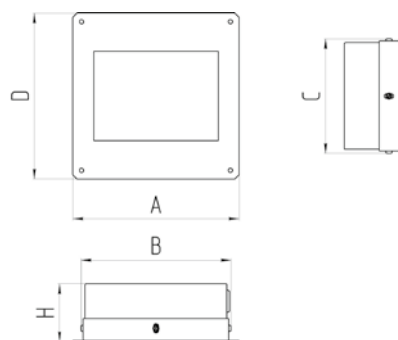

IP54

**Конструкция**

- ▶ Корпус из листовой стали с полимерным покрытием белого цвета.
- ▶ Оптическая система - полимерный опаловый светотехнический лист.
- ▶ Источник питания - драйвер; коэффициент мощности $\cos \varphi \geq 0,90$, коэффициент пульсации $< 1\%$.
- ▶ Источник света - светодиоды Samsung.

Корпус светильника**Установка**

- ▶ Устанавливаются в стенную нишу размером 175x135x90 мм.

Габаритно-весовые характеристики моделей

Модель	Размеры корпуса, мм					Мощность, Вт	Световой поток, лм
	A	B	C	D	H		
TLSD31 OL	190	171	131	190	67	4,7	280
TLSD41 OL	190	171	131	190	67	3,5	180