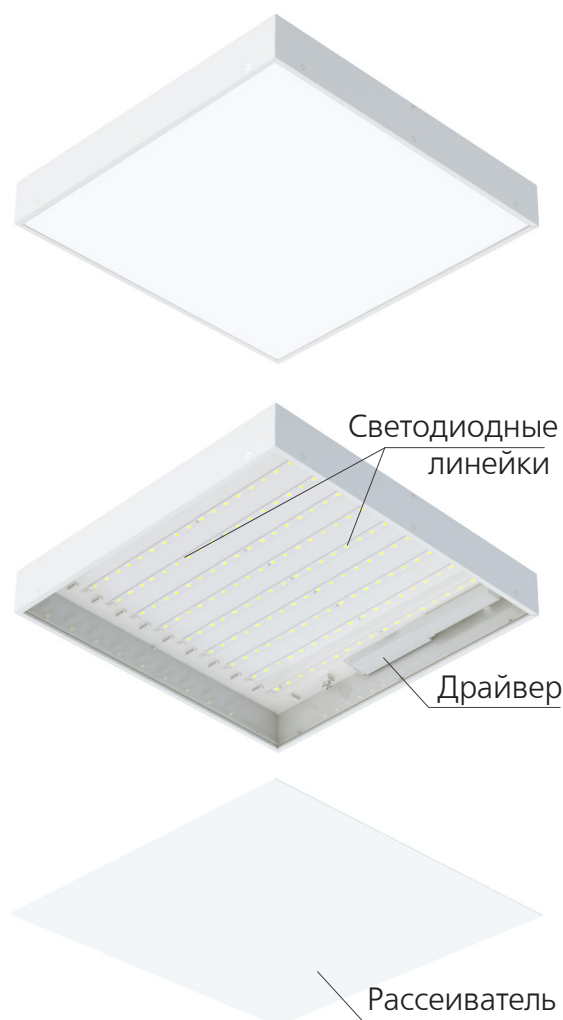

## Сплошная засветка –

равномерная светящаяся  
поверхность рассеивателя

### Область применения:

- Учебные заведения и учреждения здравоохранения.
- Гостиницы, дома отдыха.
- Офисные и административные учреждения.
- Торговые залы и магазины.

Артикул	Наименование	Мощность, Вт	Световой поток, лм	Размеры корпуса (ДхШхВ), мм
20050	TLC04 OL 8236	34	3400	595x595x82
20302	TLC06 OL 8236	34	3388	1195x295x82
20340	TLC08 OL 8272	72	6750	1195x595x82
20098	TL02OL 8212	12	1240	595x295x82
20135	TL04 OL 8236	34	3400	595x595x82
20388	TL06 OL 8236	34	3380	1195x295x82
20425	TL08 OL 8272	63	6800	1195x595x82
20173	TLGR04 OL 8236	34	3400	588x588x82
20463	TLGR08 OL 8272	63	6800	1188x588x82
20210	TLC04 OL 8236 IP54	34	3400	595x595x82
20258	TL04 OL 8236 IP54	34	3380	588x588x82